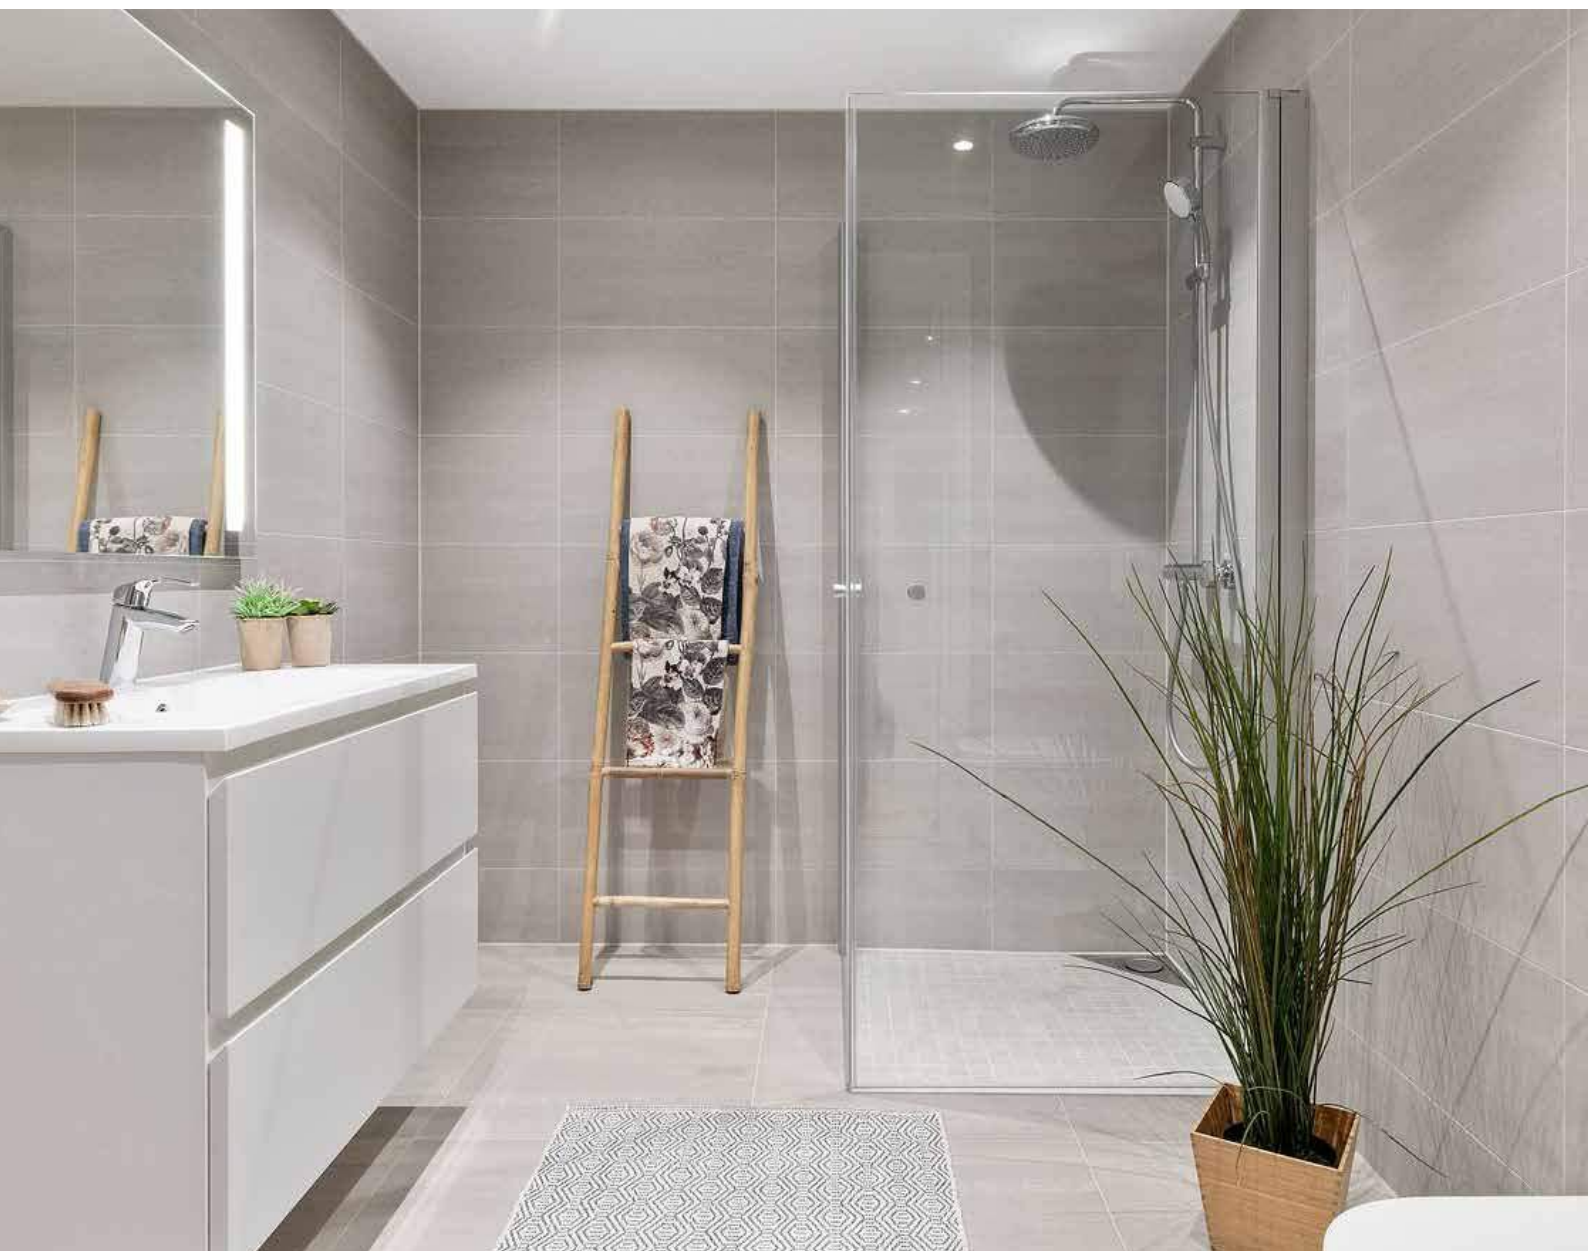

Vegghengt med soft-close sete
Leveres som standard

+ Frittstående badekar

Leveres som standard i baderomskabinen Femunden
Leveres som tilvalg i baderomskabinen Tyrifjorden

+ Essence til badekar
(Børstet hard graphite)
Grohe