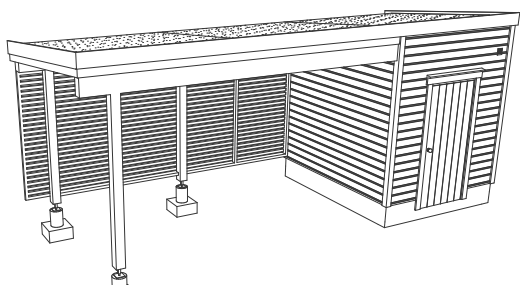

+ Frittstående carport med sportsbod