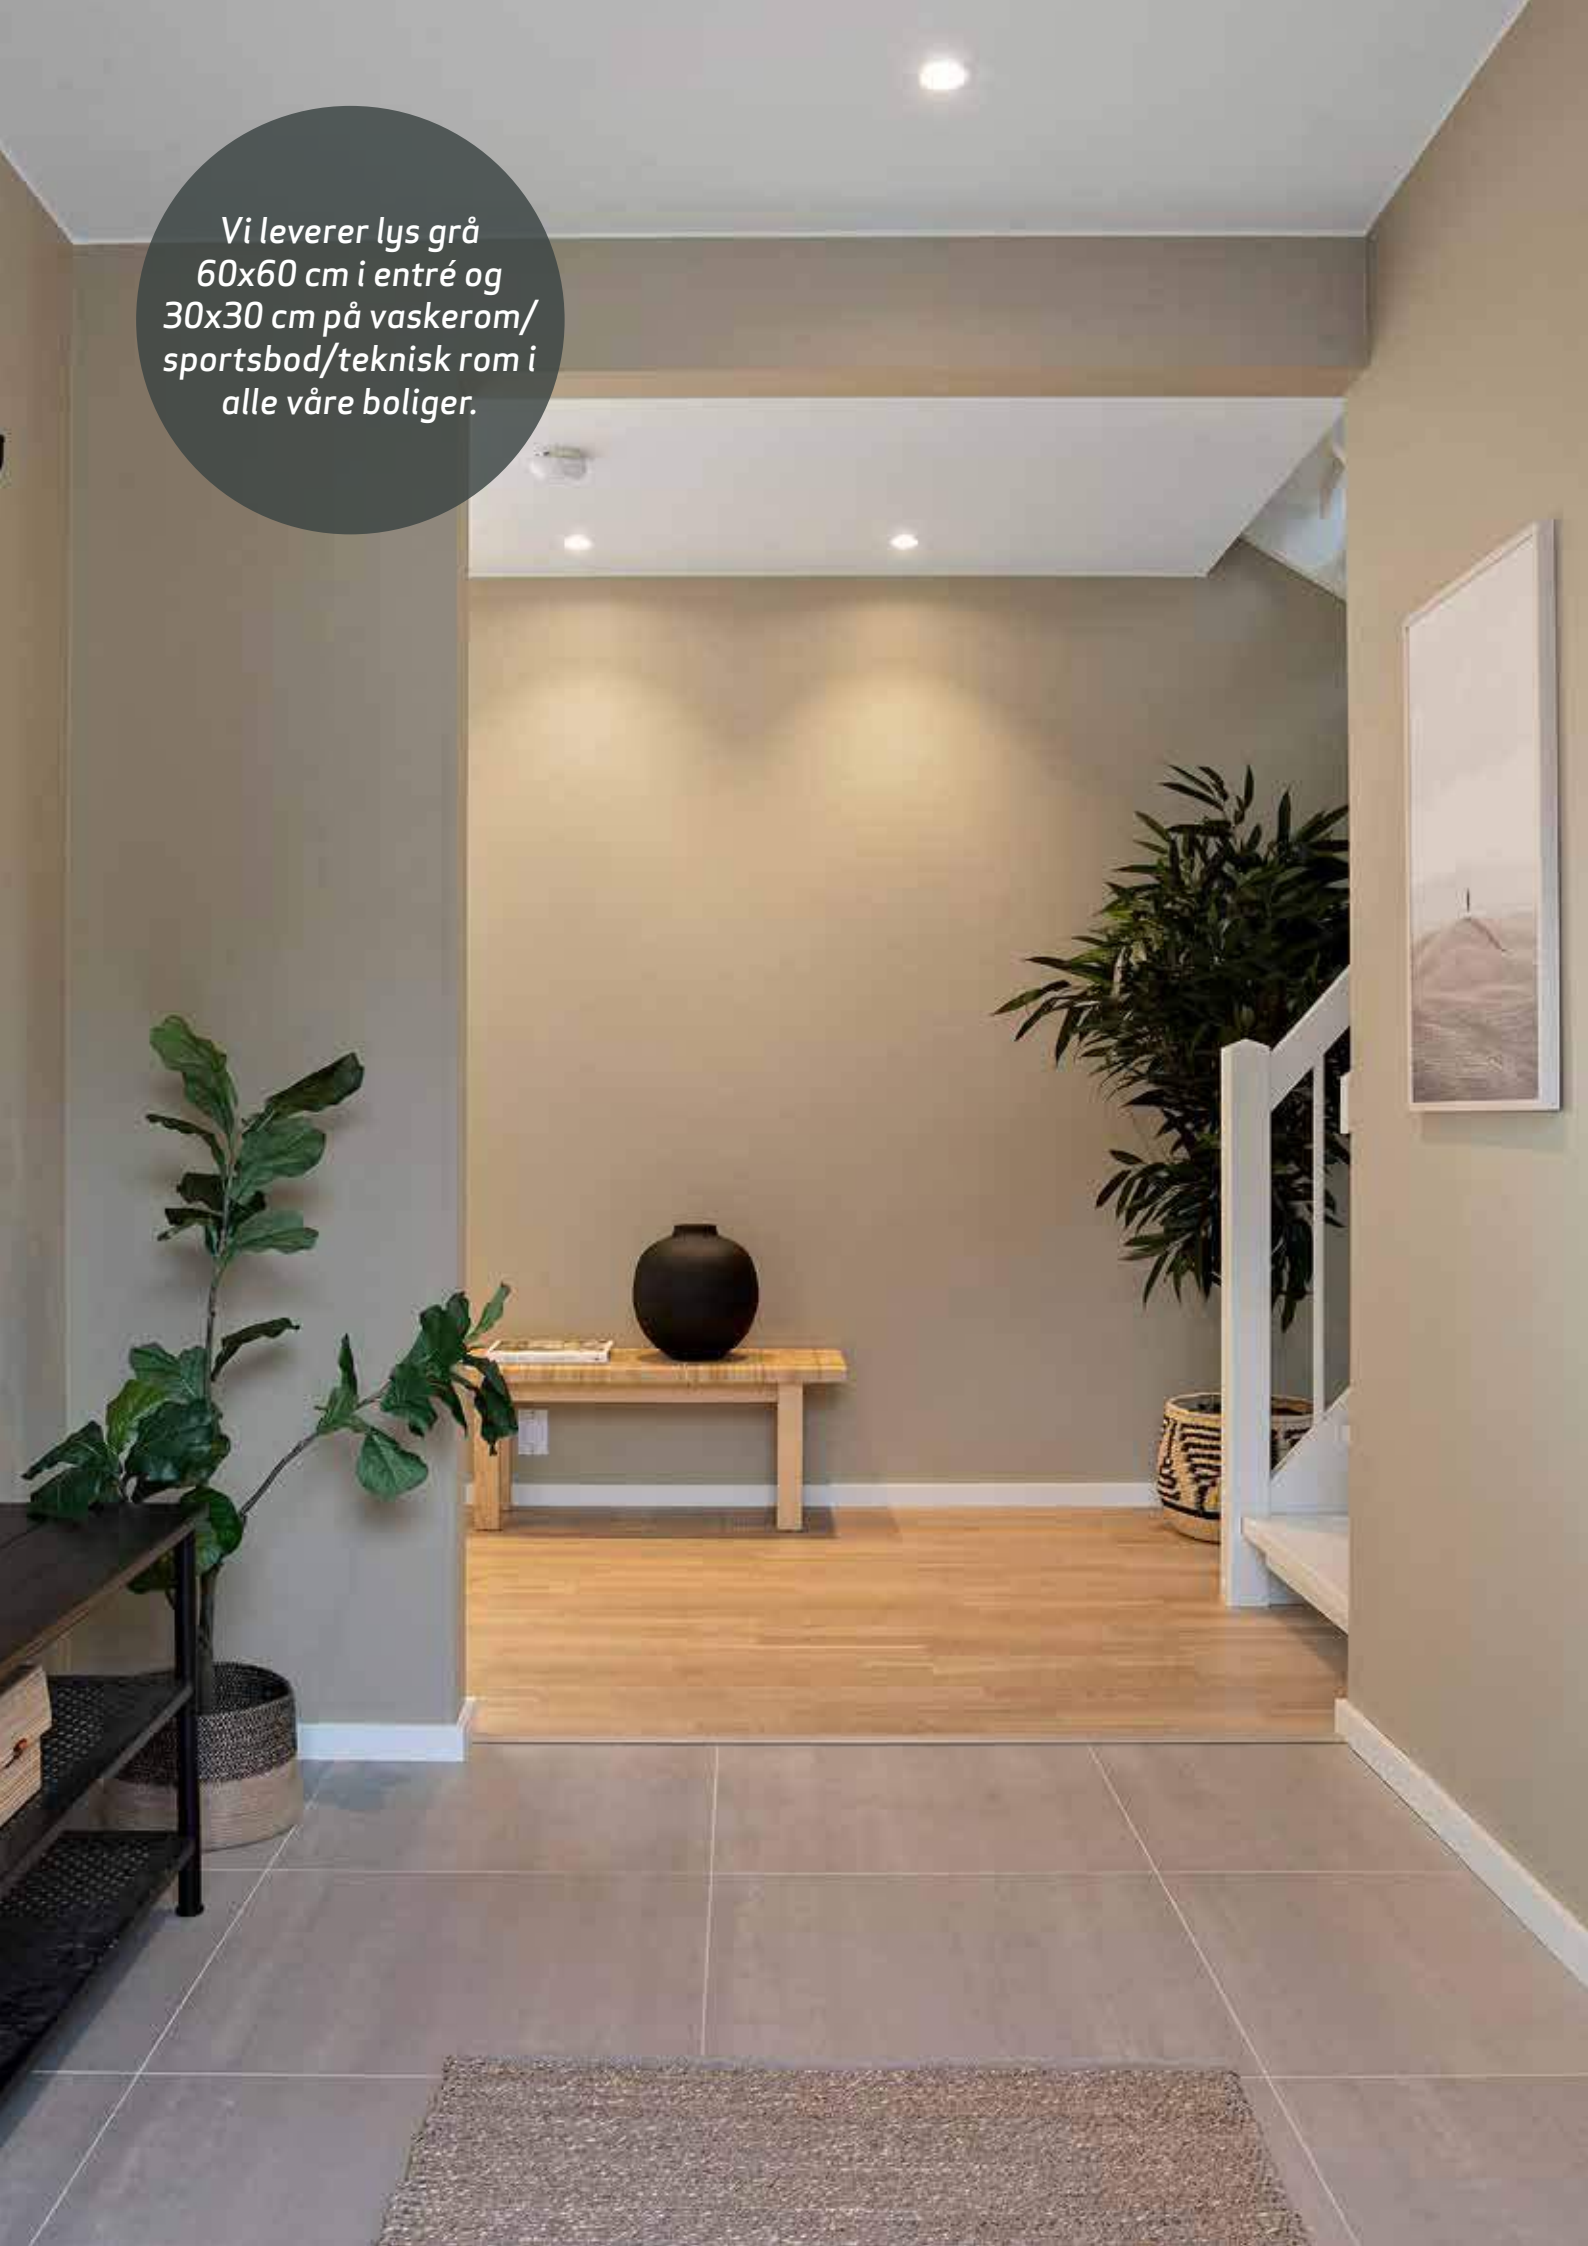

Vi leverer lys grå
60x60 cm i entré og
30x30 cm på vaskerom/
sportsbod/teknisk rom i
alle våre boliger.