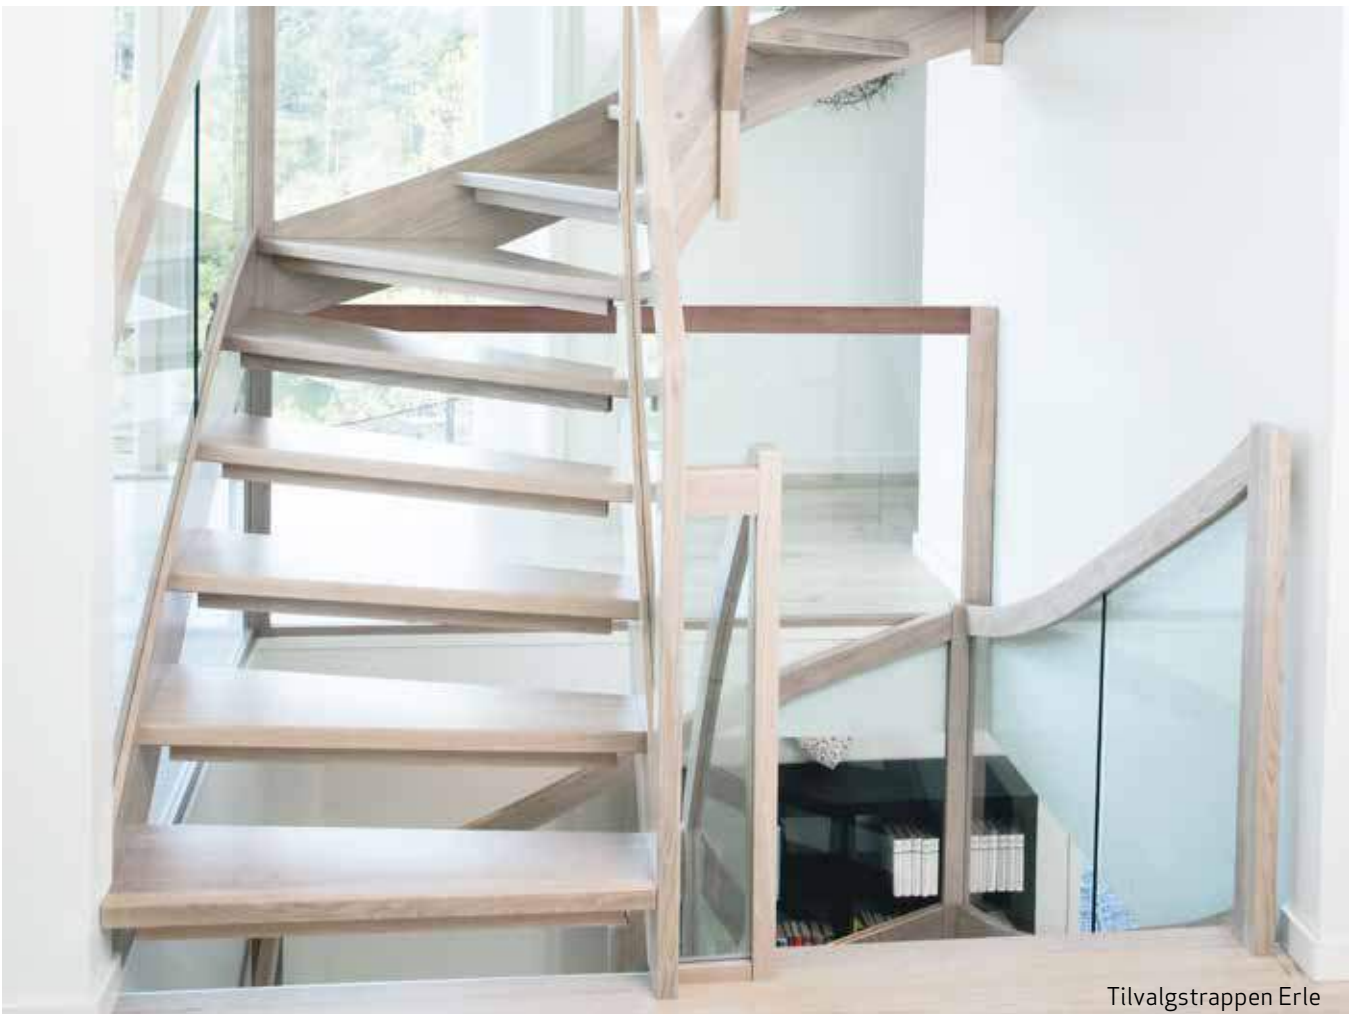

Tilvalgstrappen Erle