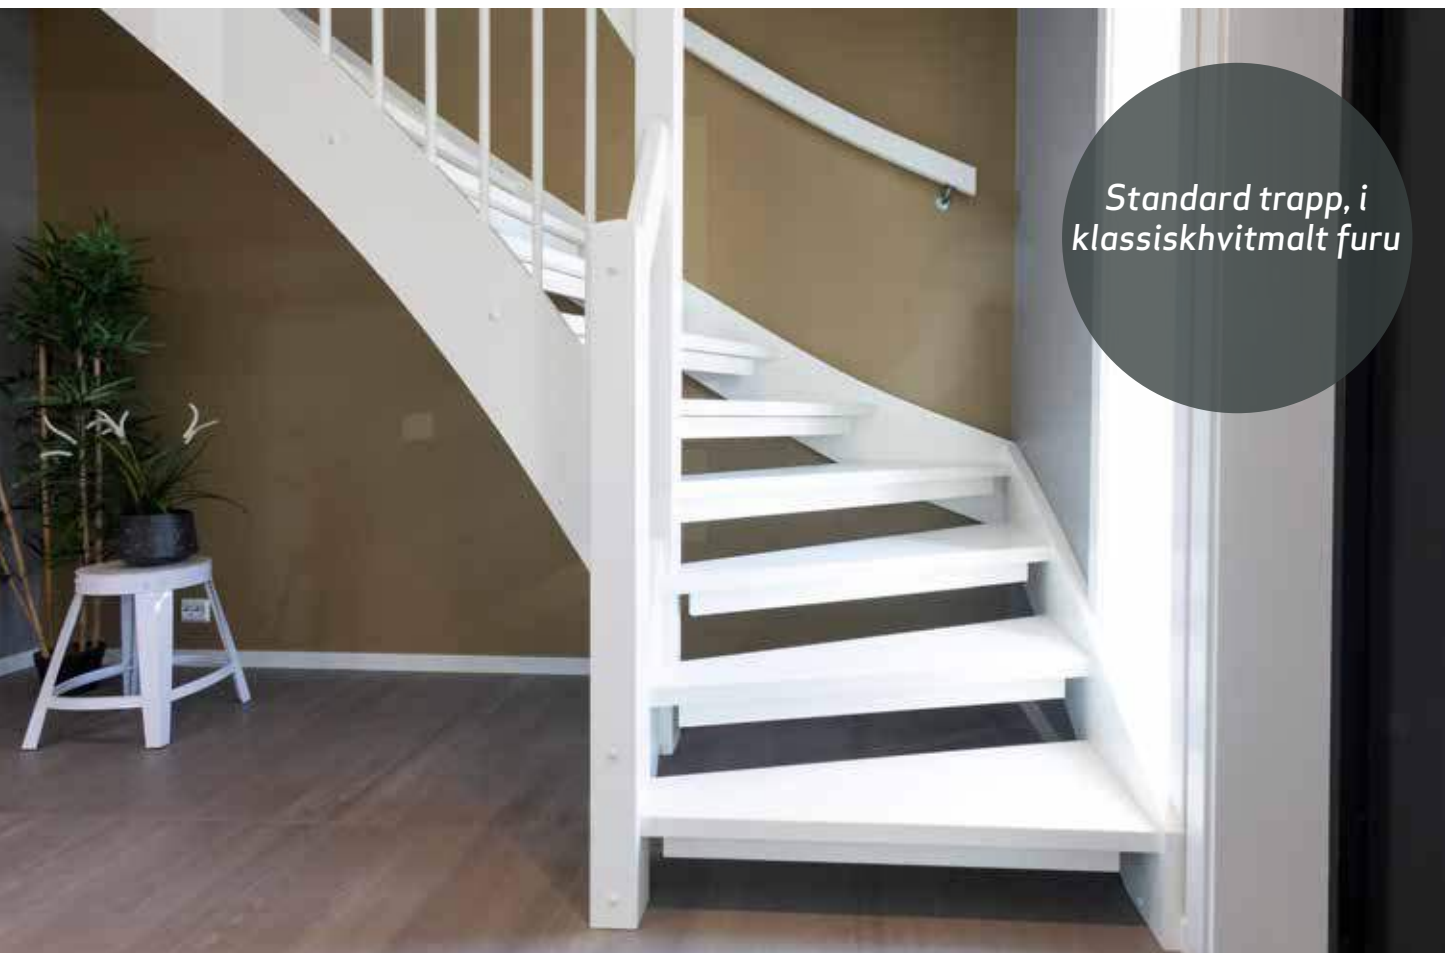

Standard trapp, i klassisk hvitmalt furu

TRAPP: TRAPPERINGEN

Trappen har åpne trinn, rekkverk med firkantede stolper, runde spiler og rektangulære håndløpere med avrundede kanter. Hele trappen er i kvistfrie materialer. Trinnene er parkettmønstret, hvitmalt furu (NCS S 0500-N).