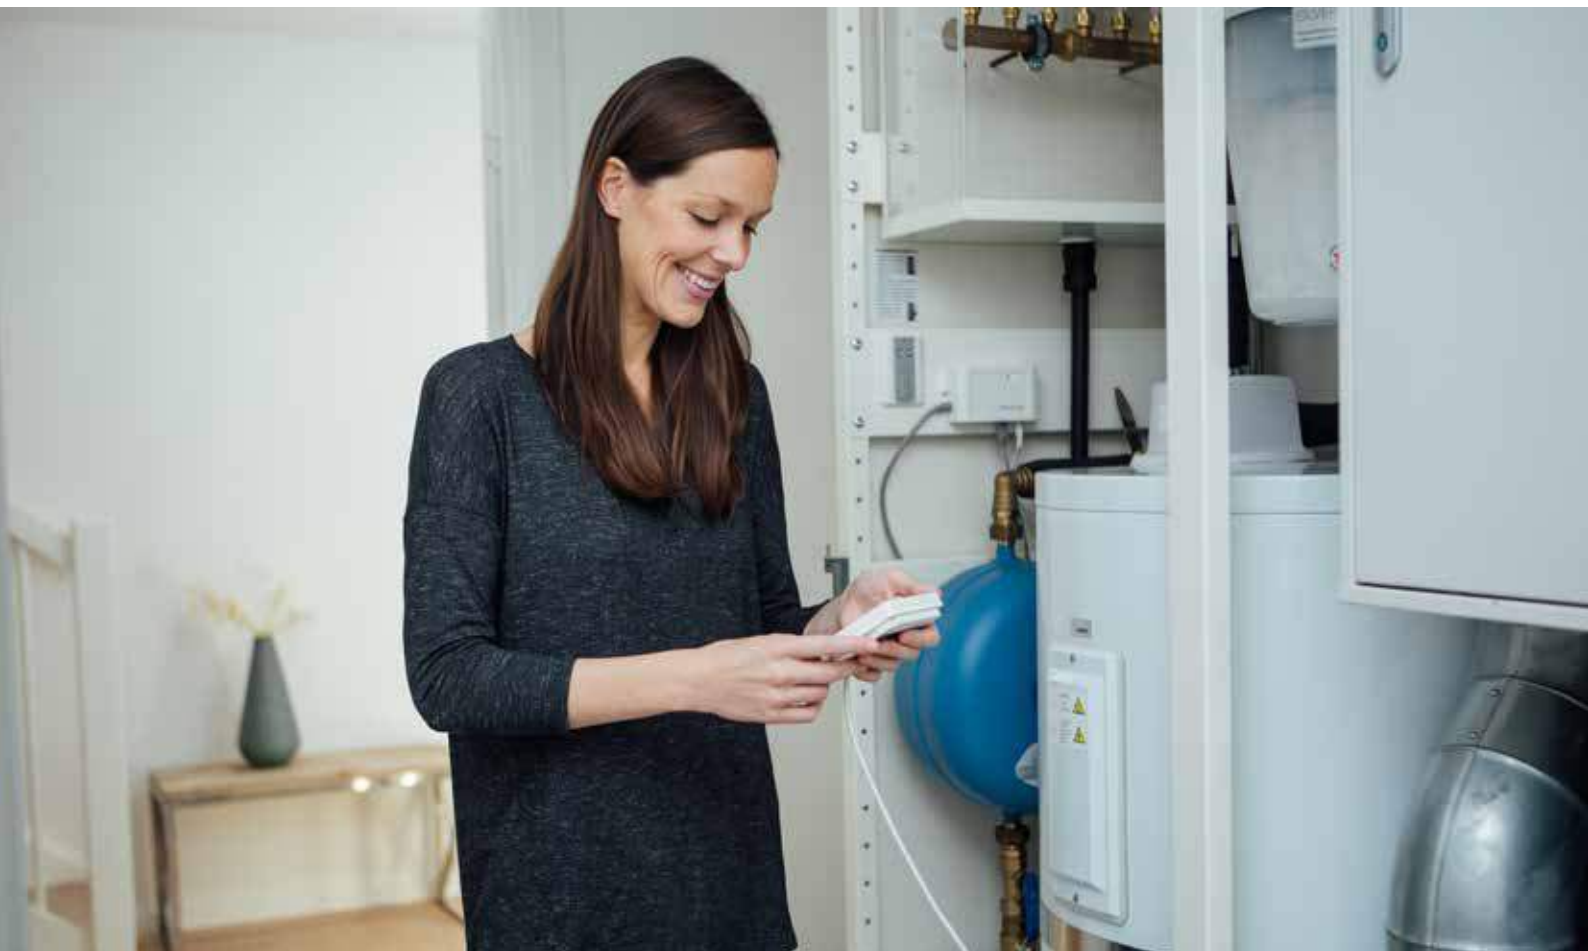

KARDIA SMART

Med smarthus-appen kan du enkelt styre og passe på ditt hus. Få oversikt over luftkvalitet i huset, sett ned varmen mens du er borte, lås opp inngangsdøra fra hvor som helst i verden, og mye mer!